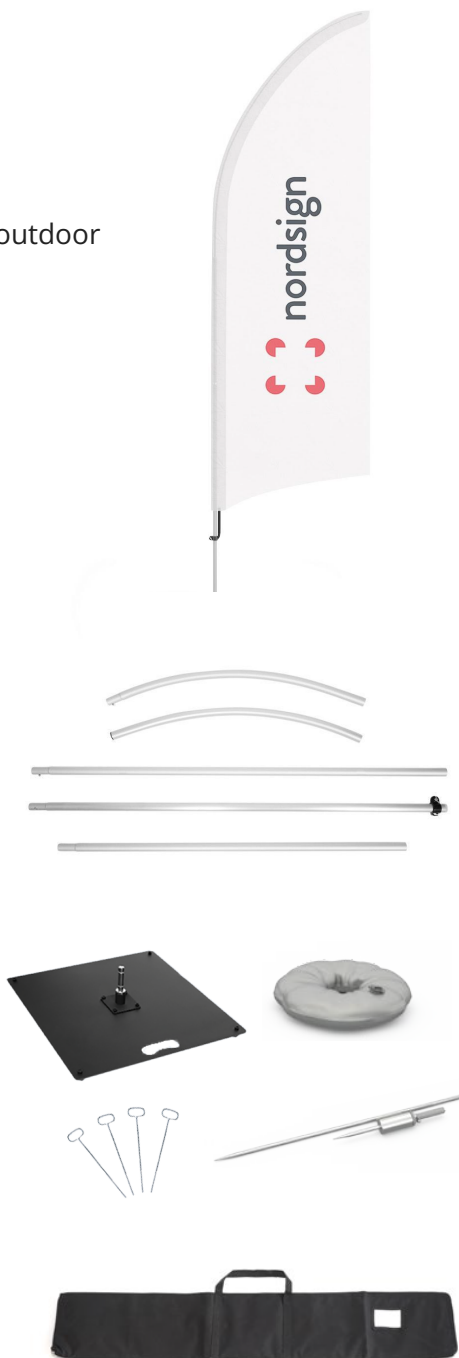

Double sided Beach Flag FEATHER

Standard

Beach Flags are real eye-catchers and may be used for indoor and outdoor promotions. Very easy to assemble and disassemble.

Beach Flagi przyciągają wzrok i mogą być używane do promocji wewnątrz i na zewnątrz. Łatwe do złożenia i rozłożenia.

- Printing technique: UV Printing

- Technika druku: Druk UV

	S	M
Flag size:	67 x 210cm	90 x 283 cm
Art. nr:	91603 white / 91604 black	91605 white / 91606 black
Pole size:	250 cm	335 cm
Art. nr:	91280	91281
Flag weight:	0.6 kg	1.05 kg
Pole weight:	1.4 kg	1.65 kg
Pole + print	67 x 250 cm	90 x 335 cm

Accessories:	INDOOR	OUTDOOR
Heavy Base 15 kg	•	•
Metal Ground Spike	○	•
Water Bag	•	•
Ground Spikes	○	•

Optional:
Oxford Bag

Double sided Beach Flag FEATHER

STANDARD
91605 - white
91606 - black
M - 335 cm

STANDARD
91603 - white
91604 - black
S - 250 cm

Disclaimer: Note that given height applies to the Beach Flag without foot.

Uwaga: Podana wysokość dotyczy Beach Flagi bez stopy.